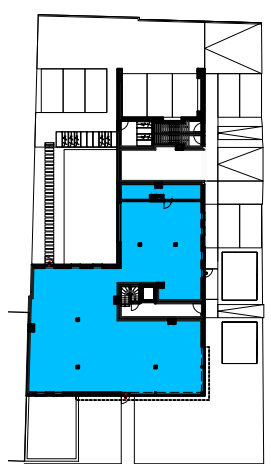

## Residentie Zandberg

HANDELSGELIJKVLOERS 0.1

INKOMDEUREN : 3  
BRUTO OPPERVLAKTE: 364.82 m<sup>2</sup>  
NETTO OPPERVLAKTE: 334.79 m<sup>2</sup>

GELIJKVLOERS

GELIJKVLOERS