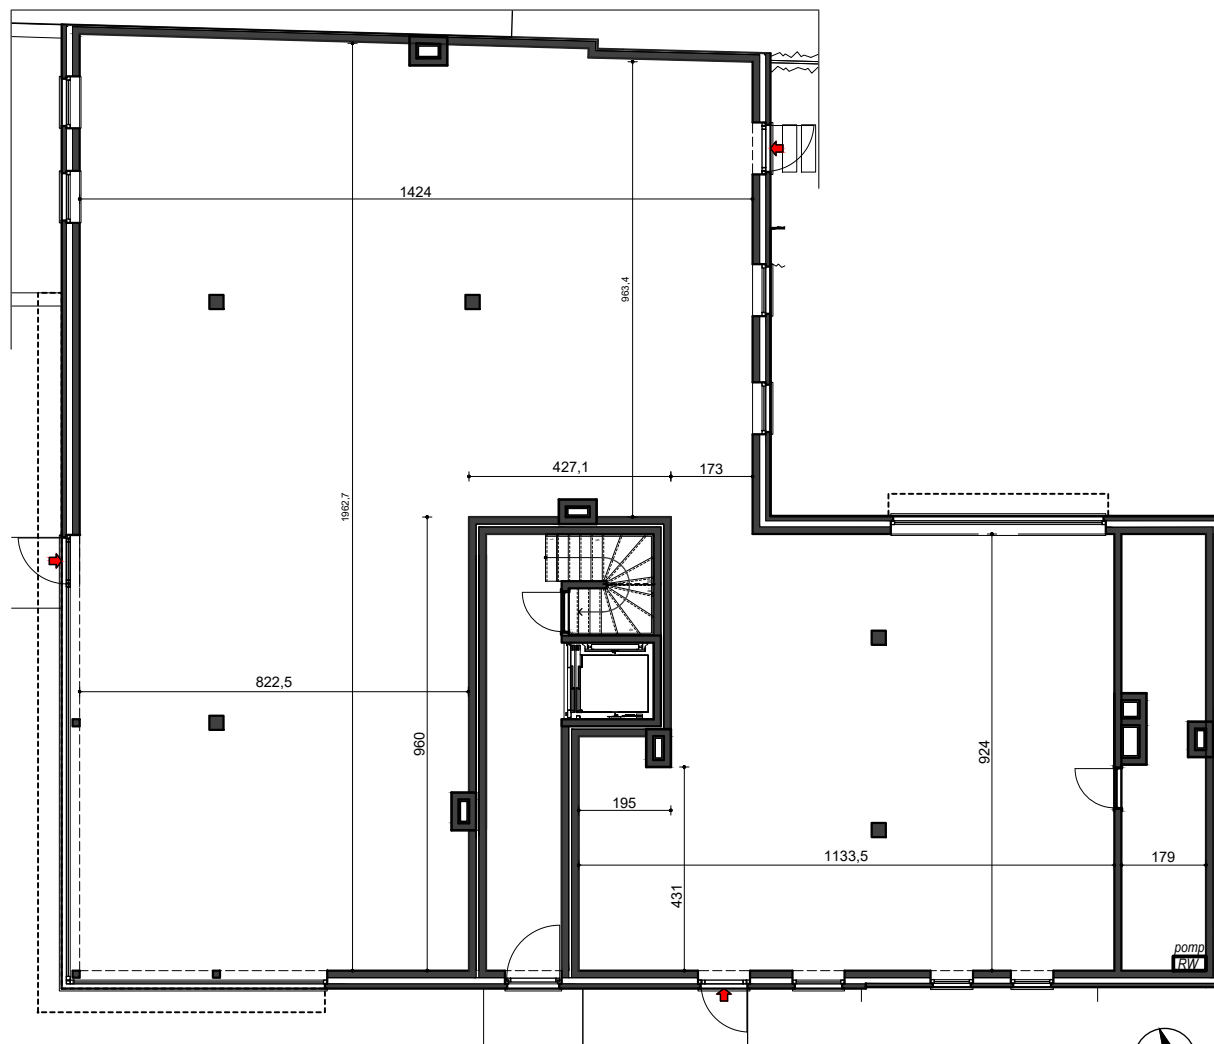

## Residentie Zandberg

HANDELSGELIJKVLOERS 0.1

INKOMDEUREN : 3  
BRUTO OPPERVLAKTE: 364.82 m<sup>2</sup>  
NETTO OPPERVLAKTE: 334.79 m<sup>2</sup>

GELIJKVLOERS

GELIJKVLOERS