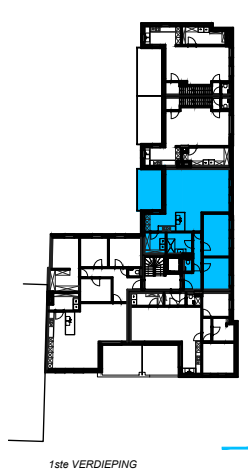

Residentie Zandberg

EERSTE VERDIEPING/ APPARTEMENT 1.3

INKOMDEUREN :	1
SLAAPKAMERS:	2
BRUTO OPPERVLAKTE:	105.43 m ²
NETTO OPPERVLAKTE:	87.52 m ²
TERRAS:	12.02 m ²

Sanitaire voorzieningen en afmetingen op plattegronden zijn alleen ter referentie. Meubilair is niet inbegrepen.