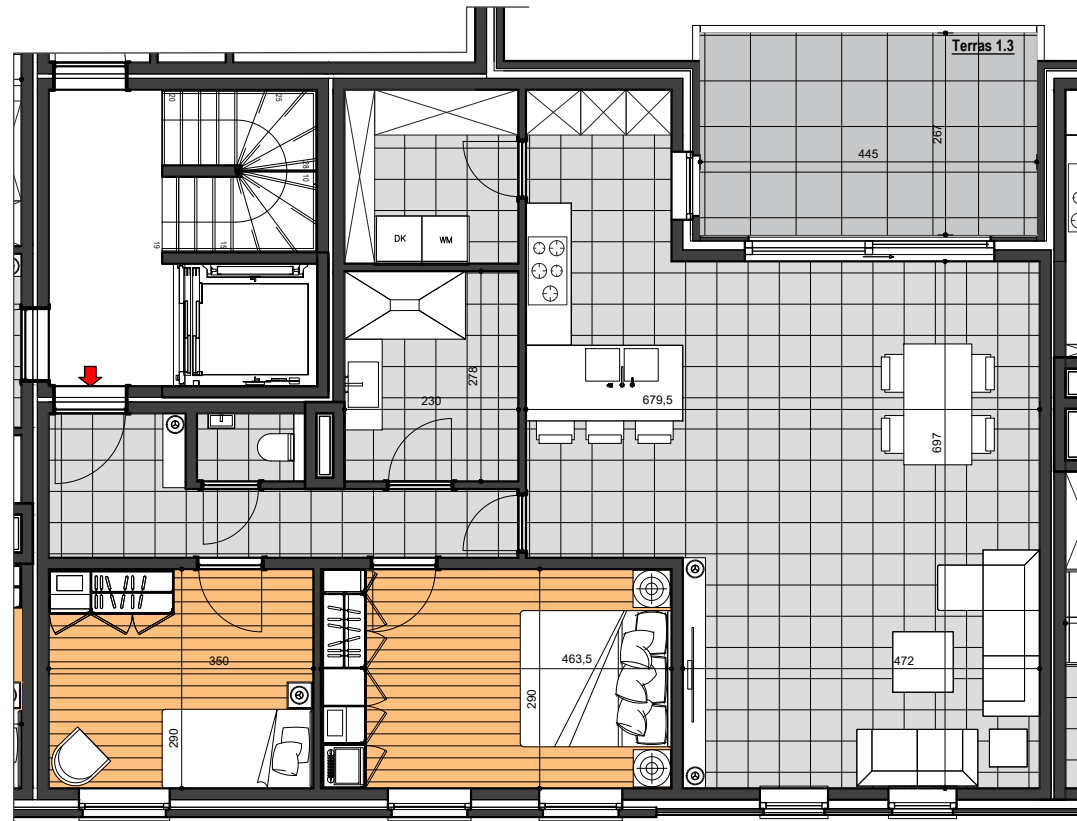

Residentie Zandberg

EERSTE VERDIEPING/ APPARTEMENT 1.3

INKOMDEUREN :	1
SLAAPKAMERS:	2
BRUTO OPPERVLAKTE:	105.43 m ²
NETTO OPPERVLAKTE:	87.52 m ²
TERRAS:	12.02 m ²

Sanitaire voorzieningen en afmetingen op plattegronden zijn alleen ter referentie. Meubilair is niet inbegrepen.