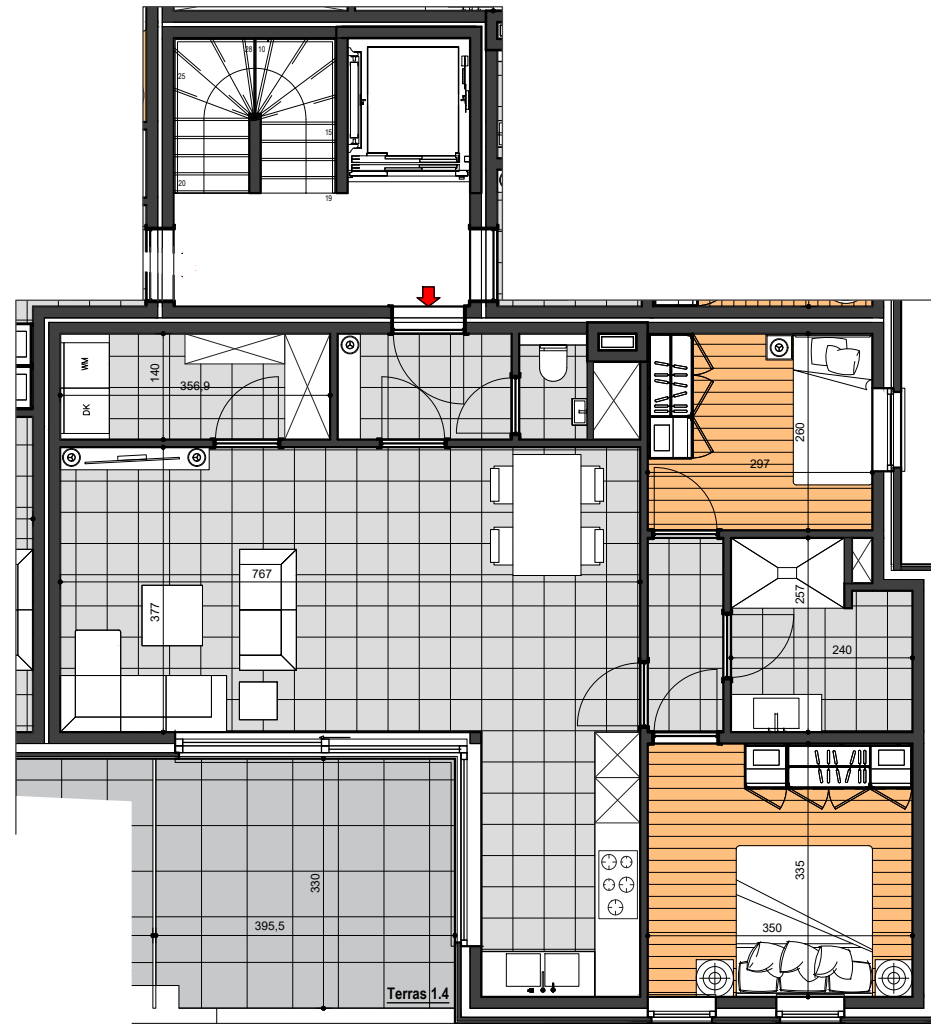

Residentie Zandberg

EERSTE VERDIEPING/ APPARTEMENT 1.4

INKOMDEUREN :	1
SLAAPKAMERS:	2
BRUTO OPPERVLAKTE:	88.78 m ²
NETTO OPPERVLAKTE:	74.05 m ²
TERRAS:	12.96 m ²

1ste VERDIEPING

1ste VERDIEPING

Sanitaire voorzieningen en afmetingen op plattegronden zijn alleen ter referentie. Meubilair is niet inbegrepen.