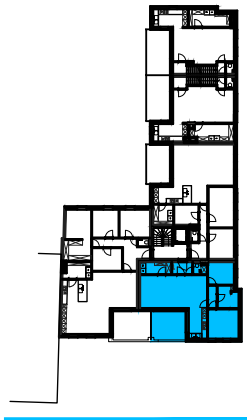

Residentie Zandberg

EERSTE VERDIEPING/ APPARTEMENT 1.4

INKOMDEUREN :	1
SLAAPKAMERS:	2
BRUTO OPPERVLAKTE:	88.78 m ²
NETTO OPPERVLAKTE:	74.05 m ²
TERRAS:	12.96 m ²

1ste VERDIEPING

1ste VERDIEPING

Sanitaire voorzieningen en afmetingen op plattegronden zijn alleen ter referentie. Meubilair is niet inbegrepen.