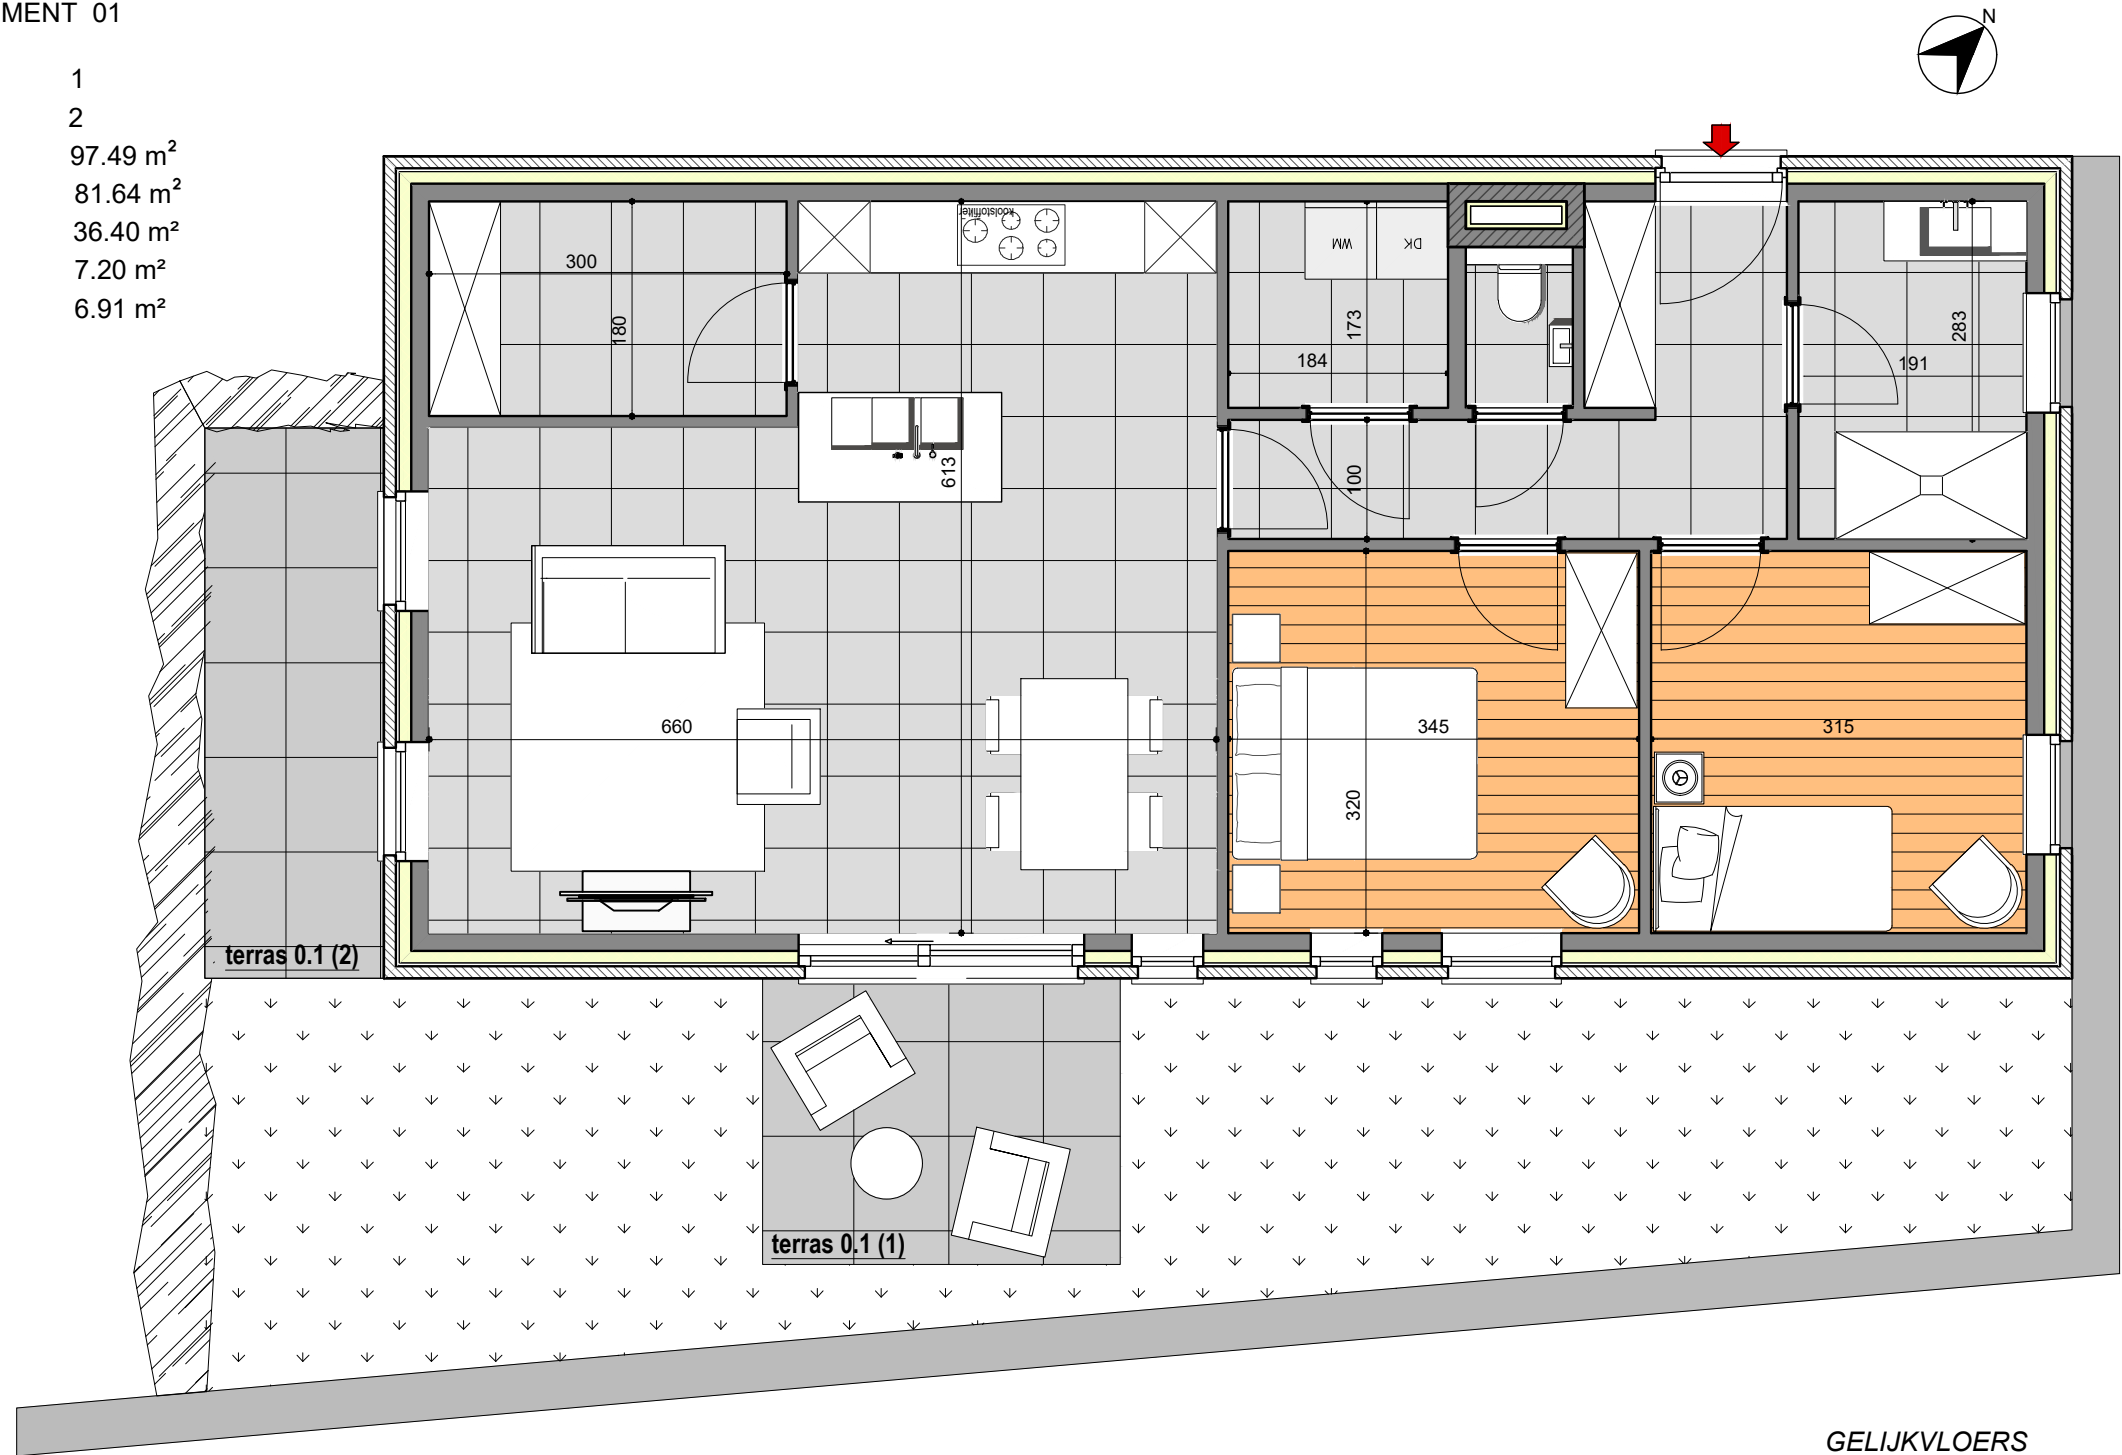

Residentie Sofie

GELIJKVLOERS/ APPARTEMENT 01

INKOMDEUREN :	1
SLAAPKAMERS:	2
BRUTO OPPERVLAKE:	97.49 m ²
NETTO OPPERVLAKE:	81.64 m ²
TUIN:	36.40 m ²
TERRAS 1:	7.20 m ²
TERRAS 2:	6.91 m ²

Sanitaire voorzieningen en afmetingen op plattegronden zijn alleen ter referentie. Meubilair is niet inbegrepen.