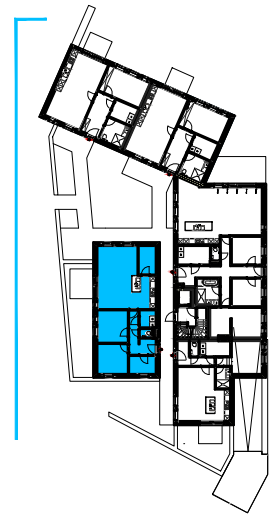

Residentie Sofie

GELIJKVLOERS/ APPARTEMENT 01

INKOMDEUREN :	1
SLAAPKAMERS:	2
BRUTO OPPERVLAKE:	97.49 m ²
NETTO OPPERVLAKE:	81.64 m ²
TUIN:	36.40 m ²
TERRAS 1:	7.20 m ²
TERRAS 2:	6.91 m ²

Sanitaire voorzieningen en afmetingen op plattegronden zijn alleen ter referentie. Meubilair is niet inbegrepen.