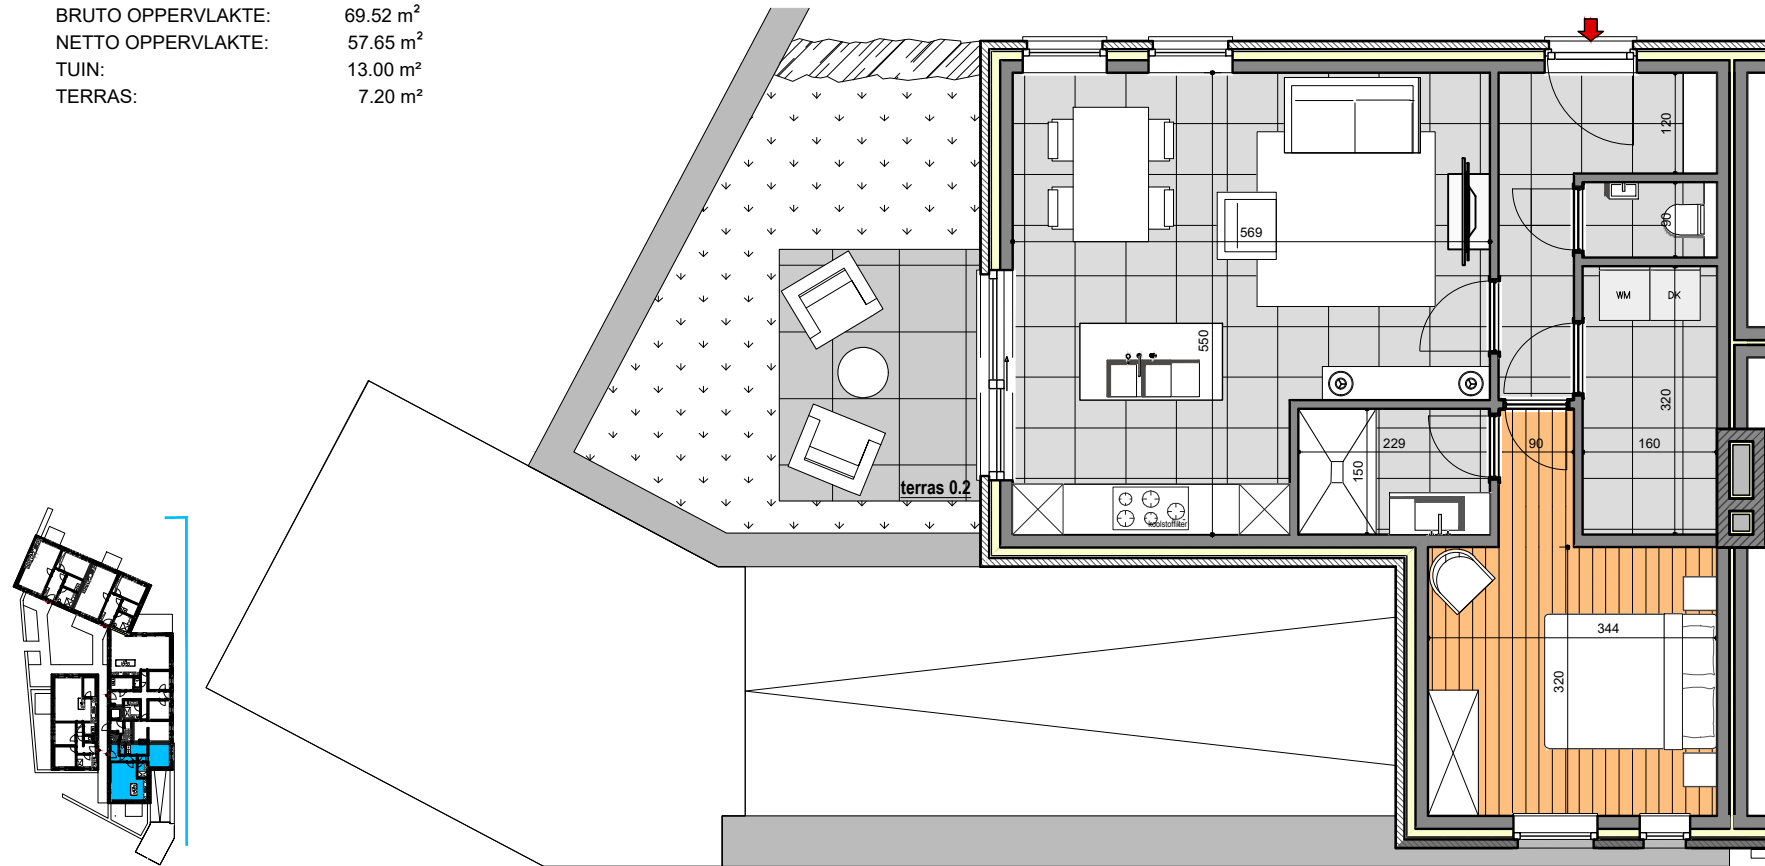

## Residentie Sofie

GELIJKVLOERS/ APPARTEMENT 02

INKOMDEUREN :	1
SLAAPKAMERS:	1
BRUTO OPPERVLAKTE:	69.52 m <sup>2</sup>
NETTO OPPERVLAKTE:	57.65 m <sup>2</sup>
TUIN:	13.00 m <sup>2</sup>
TERRAS:	7.20 m <sup>2</sup>

GELIJKVLOERS

Sanitaire voorzieningen en afmetingen op plattegronden zijn alleen ter referentie. Meubilair is niet inbegrepen.