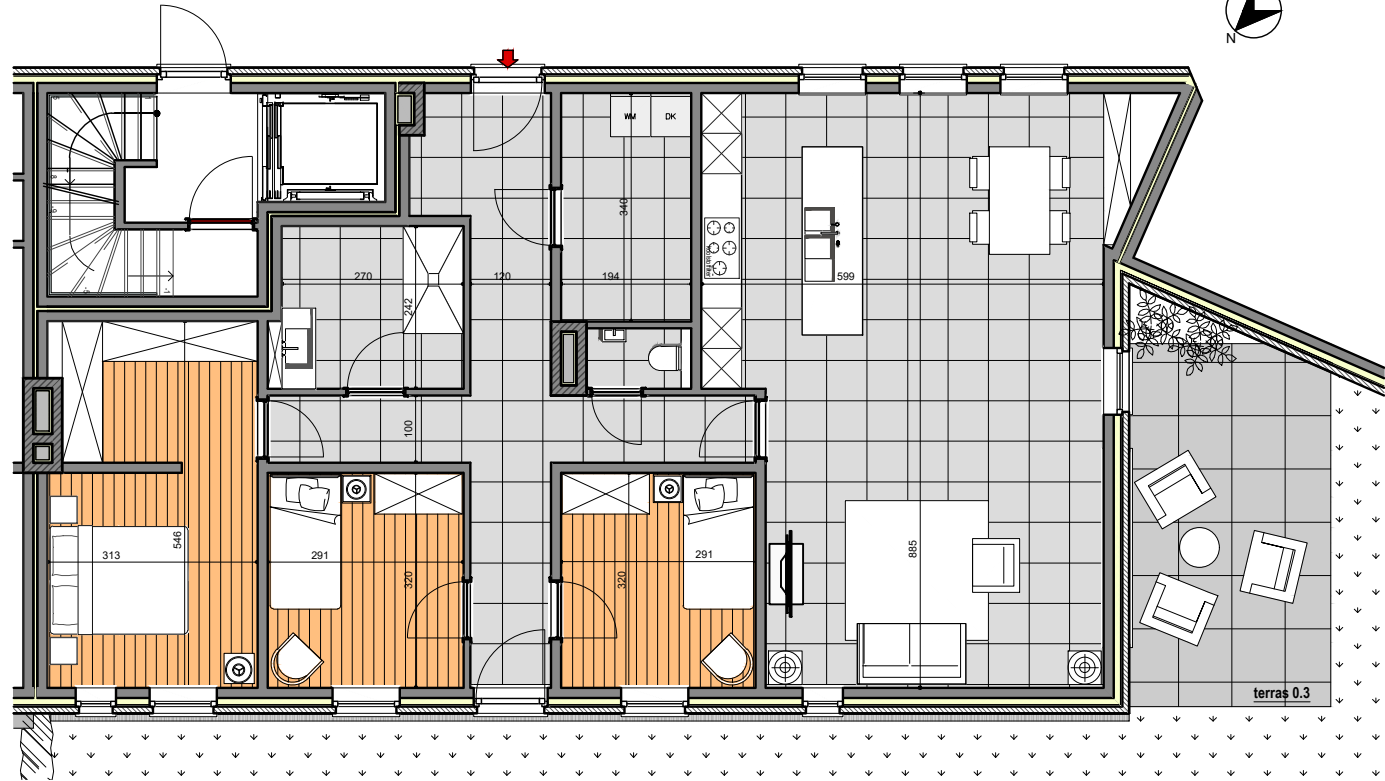

Residentie Sofie

GELIJKVLOERS/ APPARTEMENT 03

INKOMDEUREN :	1
SLAAPKAMERS:	3
BRUTO OPPERVLAKTE:	140.09 m ²
NETTO OPPERVLAKTE:	124.58 m ²
TUIN:	110.75 m ²
TERRAS:	16.00 m ²

GELIJKVLOERS

Sanitaire voorzieningen en afmetingen op plattegronden zijn alleen ter referentie. Meubilair is niet inbegrepen.