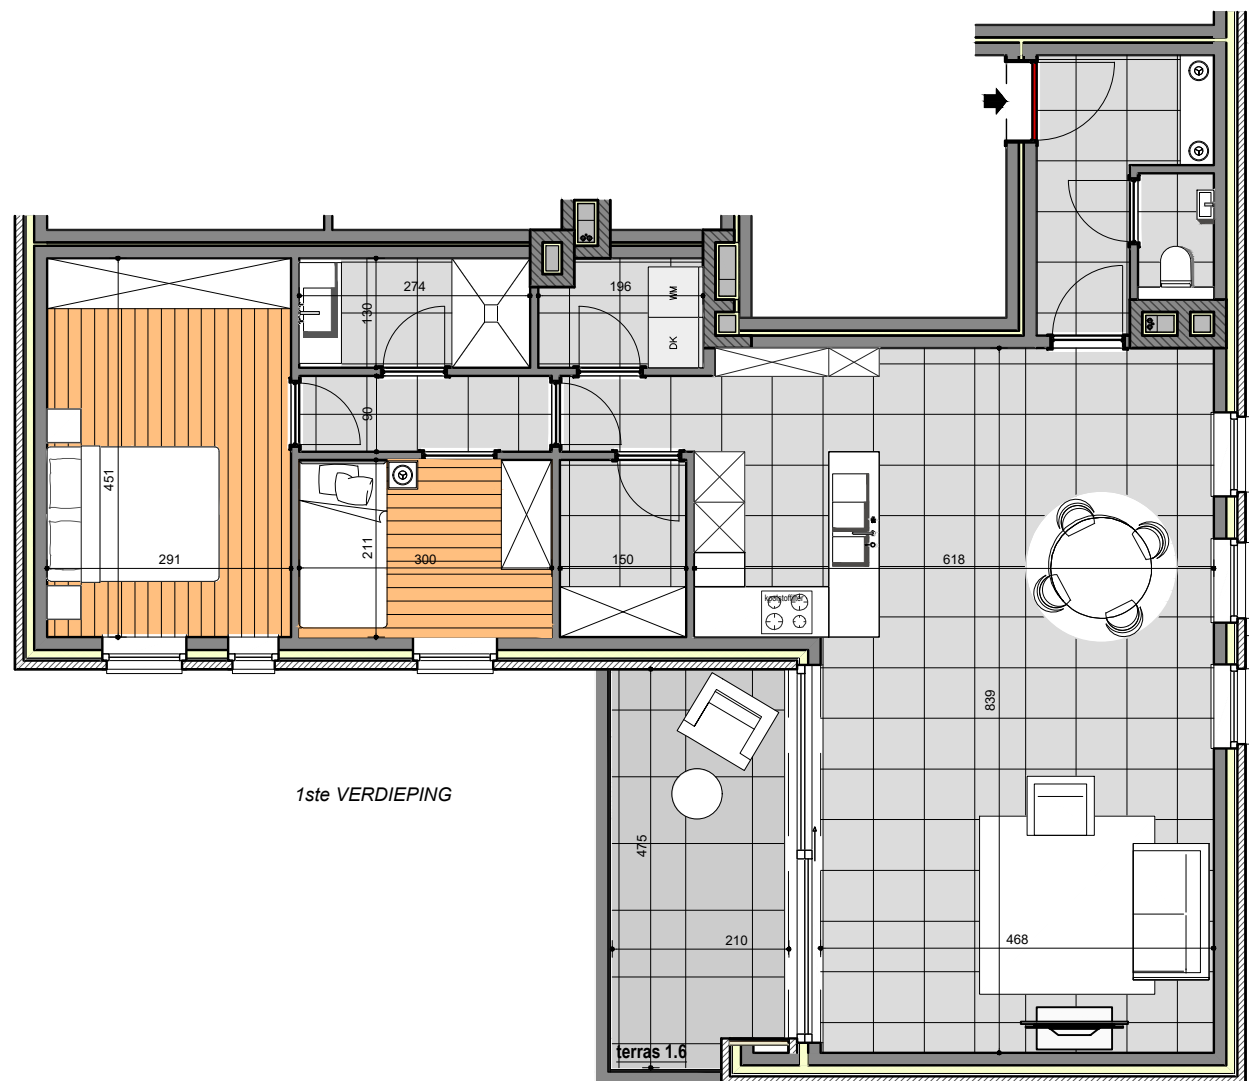

Residentie Sofie

EERSTE VERDIEPING/ APPARTEMENT 1.6

INKOMDEUREN : 1
SLAAPKAMERS: 2
BRUTO OPPERVLAKTE: 103.43 m²
NETTO OPPERVLAKTE: 85.88 m²
TERRAS: 9.46 m²

Sanitaire voorzieningen en afmetingen op plattegronden zijn alleen ter referentie. Meubilair is niet inbegrepen.