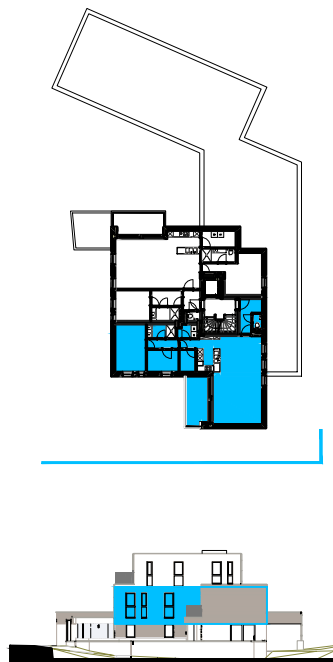

Residentie Sofie

EERSTE VERDIEPING/ APPARTEMENT 1.6

INKOMDEUREN : 1
SLAAPKAMERS: 2
BRUTO OPPERVLAKTE: 103.43 m²
NETTO OPPERVLAKTE: 85.88 m²
TERRAS: 9.46 m²

Sanitaire voorzieningen en afmetingen op plattegronden zijn alleen ter referentie. Meubilair is niet inbegrepen.