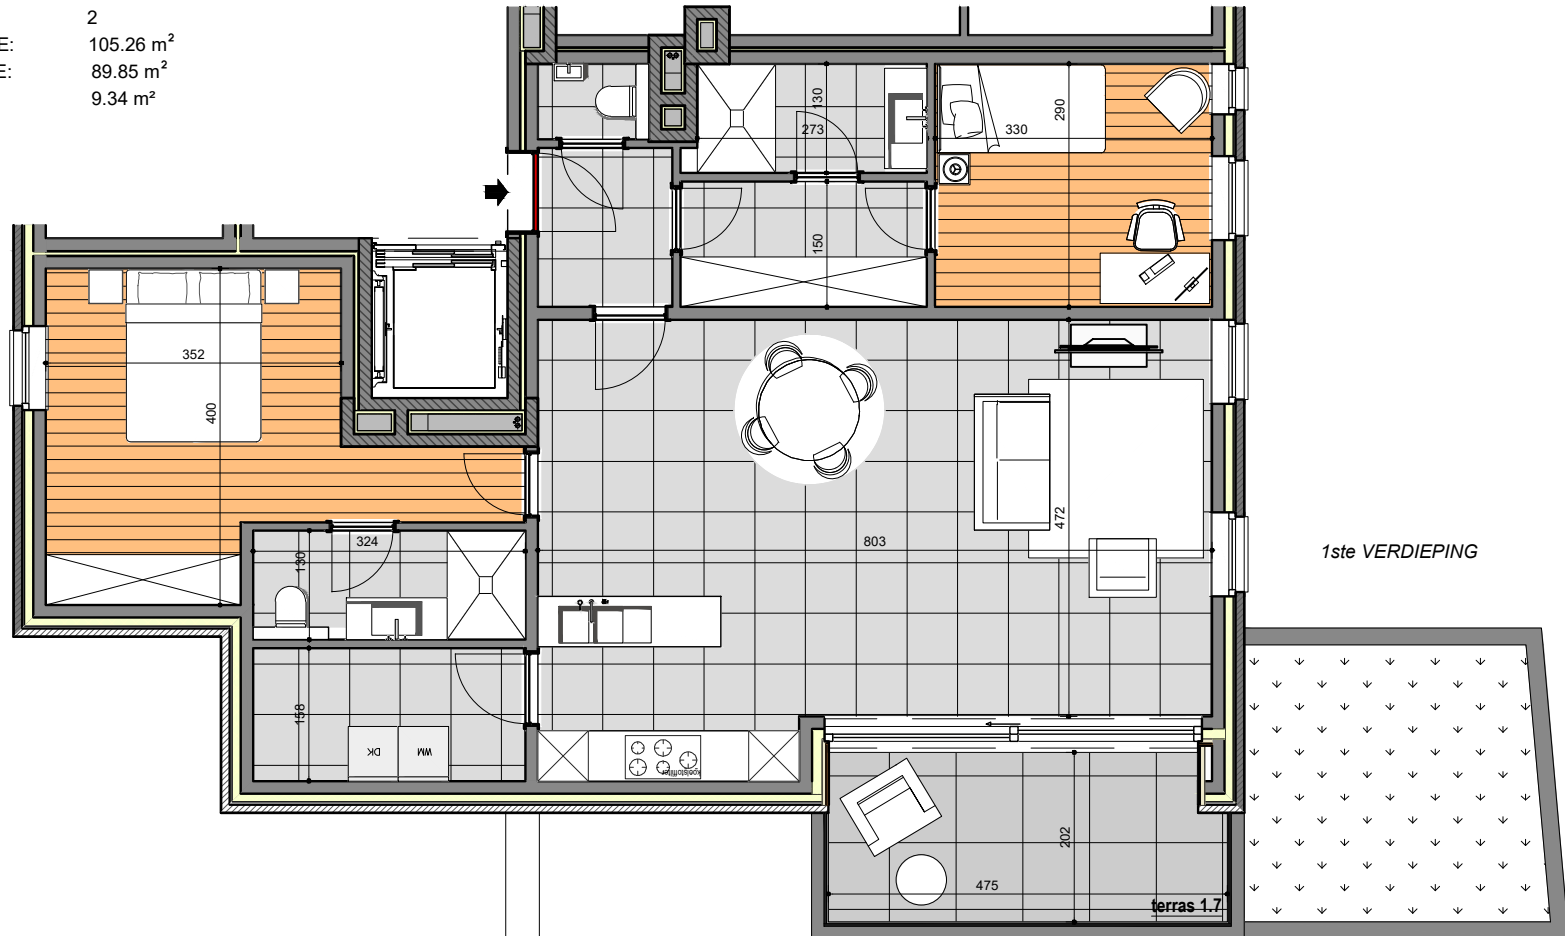

## Residentie Sofie

EERSTE VERDIEPING/ APPARTEMENT 1.7

INKOMDEUREN : 1  
SLAAPKAMERS: 2  
BRUTO OPPERVLAKTE: 105.26 m<sup>2</sup>  
NETTO OPPERVLAKTE: 89.85 m<sup>2</sup>  
TERRAS: 9.34 m<sup>2</sup>

1ste VERDIEPING

terras 1.7

Sanitaire voorzieningen en afmetingen op plattegronden zijn alleen ter referentie. Meubilair is niet inbegrepen.