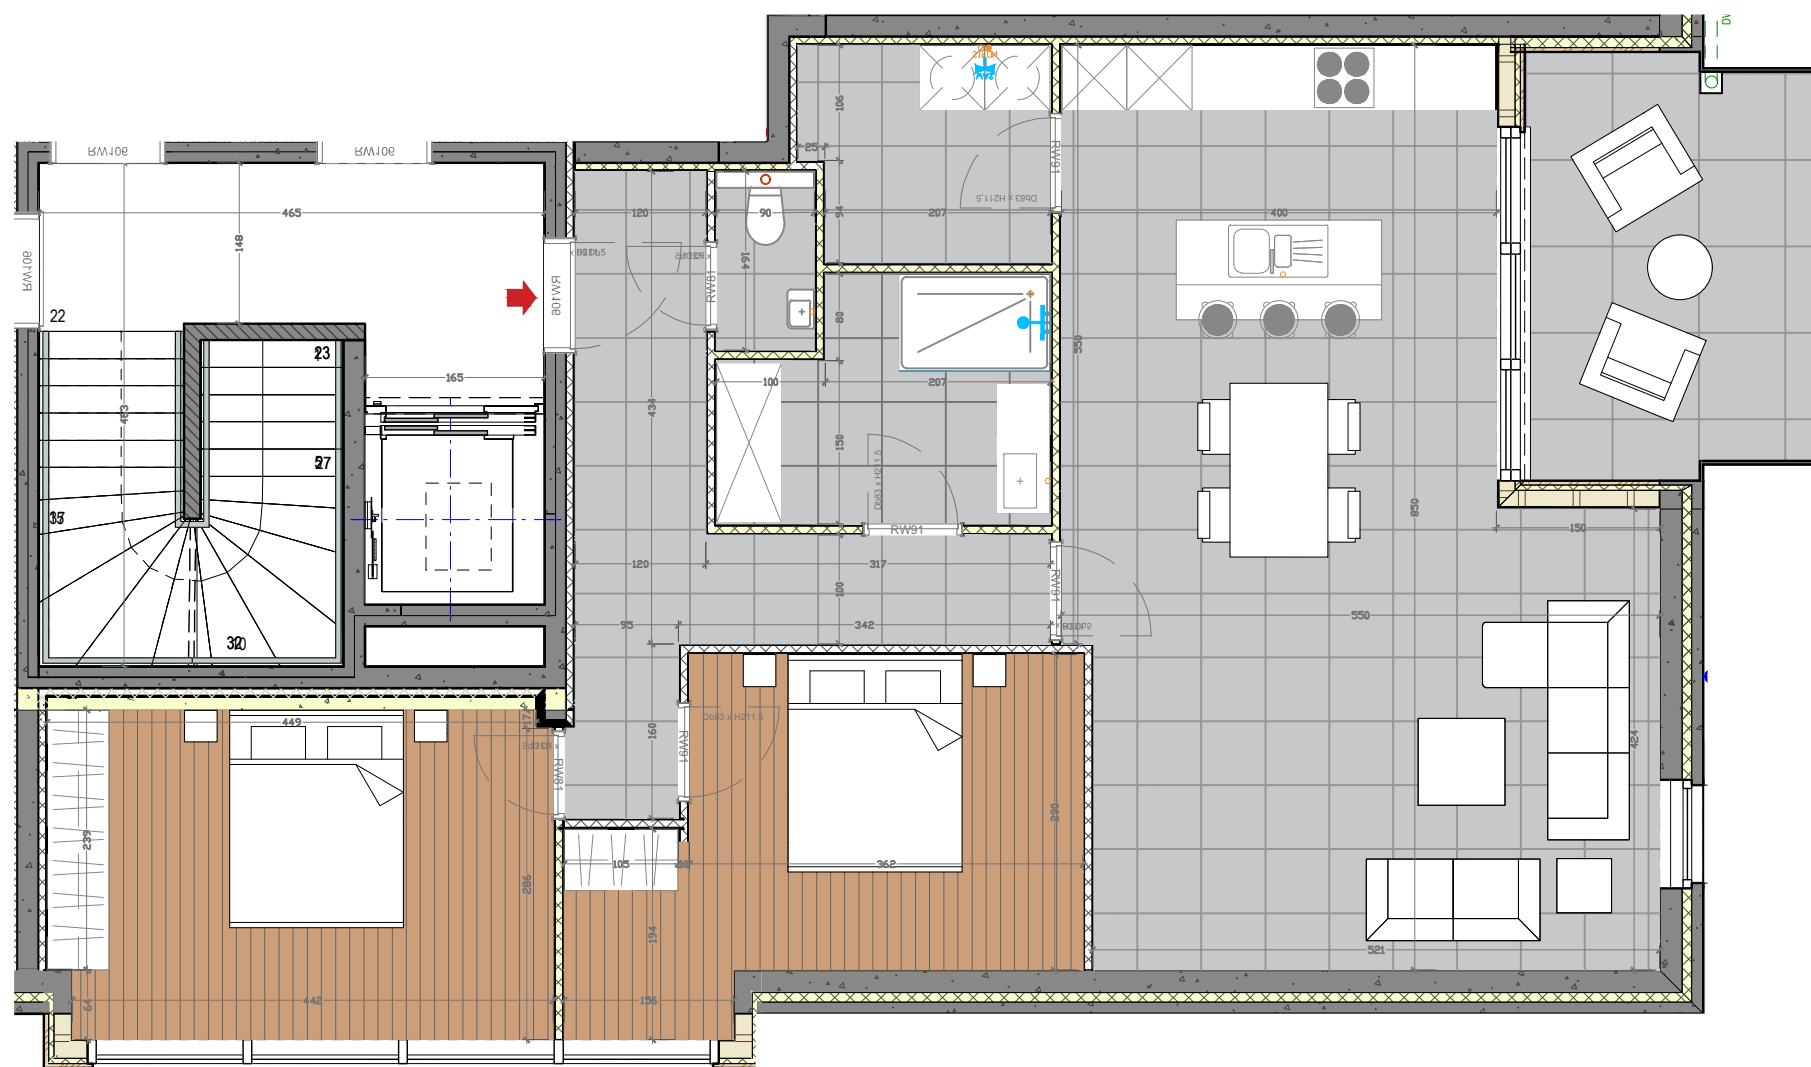

Westerloseweg - Geel

EERSTE VERDIEP / APPARTEMENT 1.3

INKOMDEUREN:	1
SLAAPKAMERS:	2
BRUTO OPPERVLAKTE:	104,85 m ²
NETTO OPPERVLAKTE:	92,04 m ²
TERRAS:	11,82 m ²

EERSTE VERDIEPING

Sanitaire voorzieningen en afmetingen op plattegronden zijn alleen ter referentie.
Meubilair is niet inbegrepen.