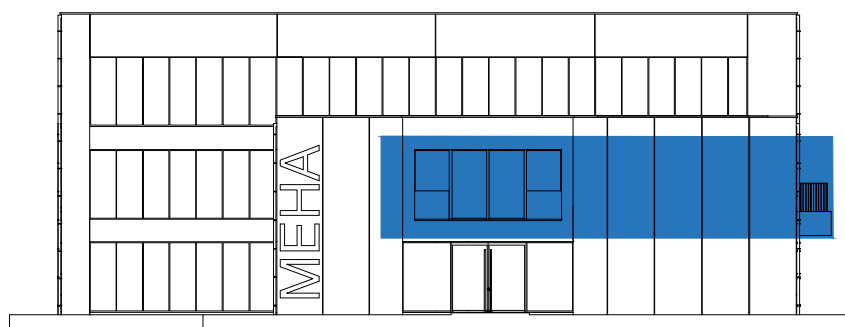

Westerloseweg - Geel

EERSTE VERDIEP / APPARTEMENT 1.3

INKOMDEUREN:	1
SLAAPKAMERS:	2
BRUTO OPPERVLAKTE:	104,85 m ²
NETTO OPPERVLAKTE:	92,04 m ²
TERRAS:	11,82 m ²

EERSTE VERDIEPING

Sanitaire voorzieningen en afmetingen op plattegronden zijn alleen ter referentie.
Meubilair is niet inbegrepen.