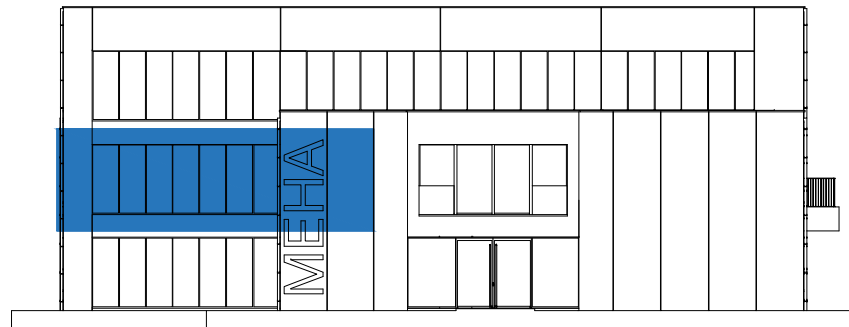

Westerloseweg - Geel

GELIJKVLOERS / KANTOOR 1.1

INKOMDEUREN: 1
BRUTO OPPERVLAKTE: 98,07 m²
NETTO OPPERVLAKTE: 85,46 m²
BEZETTING NIET-PUBLIEK: 8p

EERSTE VERDIEPING

Sanitaire voorzieningen en afmetingen op plattegronden zijn alleen ter referentie .Meubilair is niet inbegrepen.