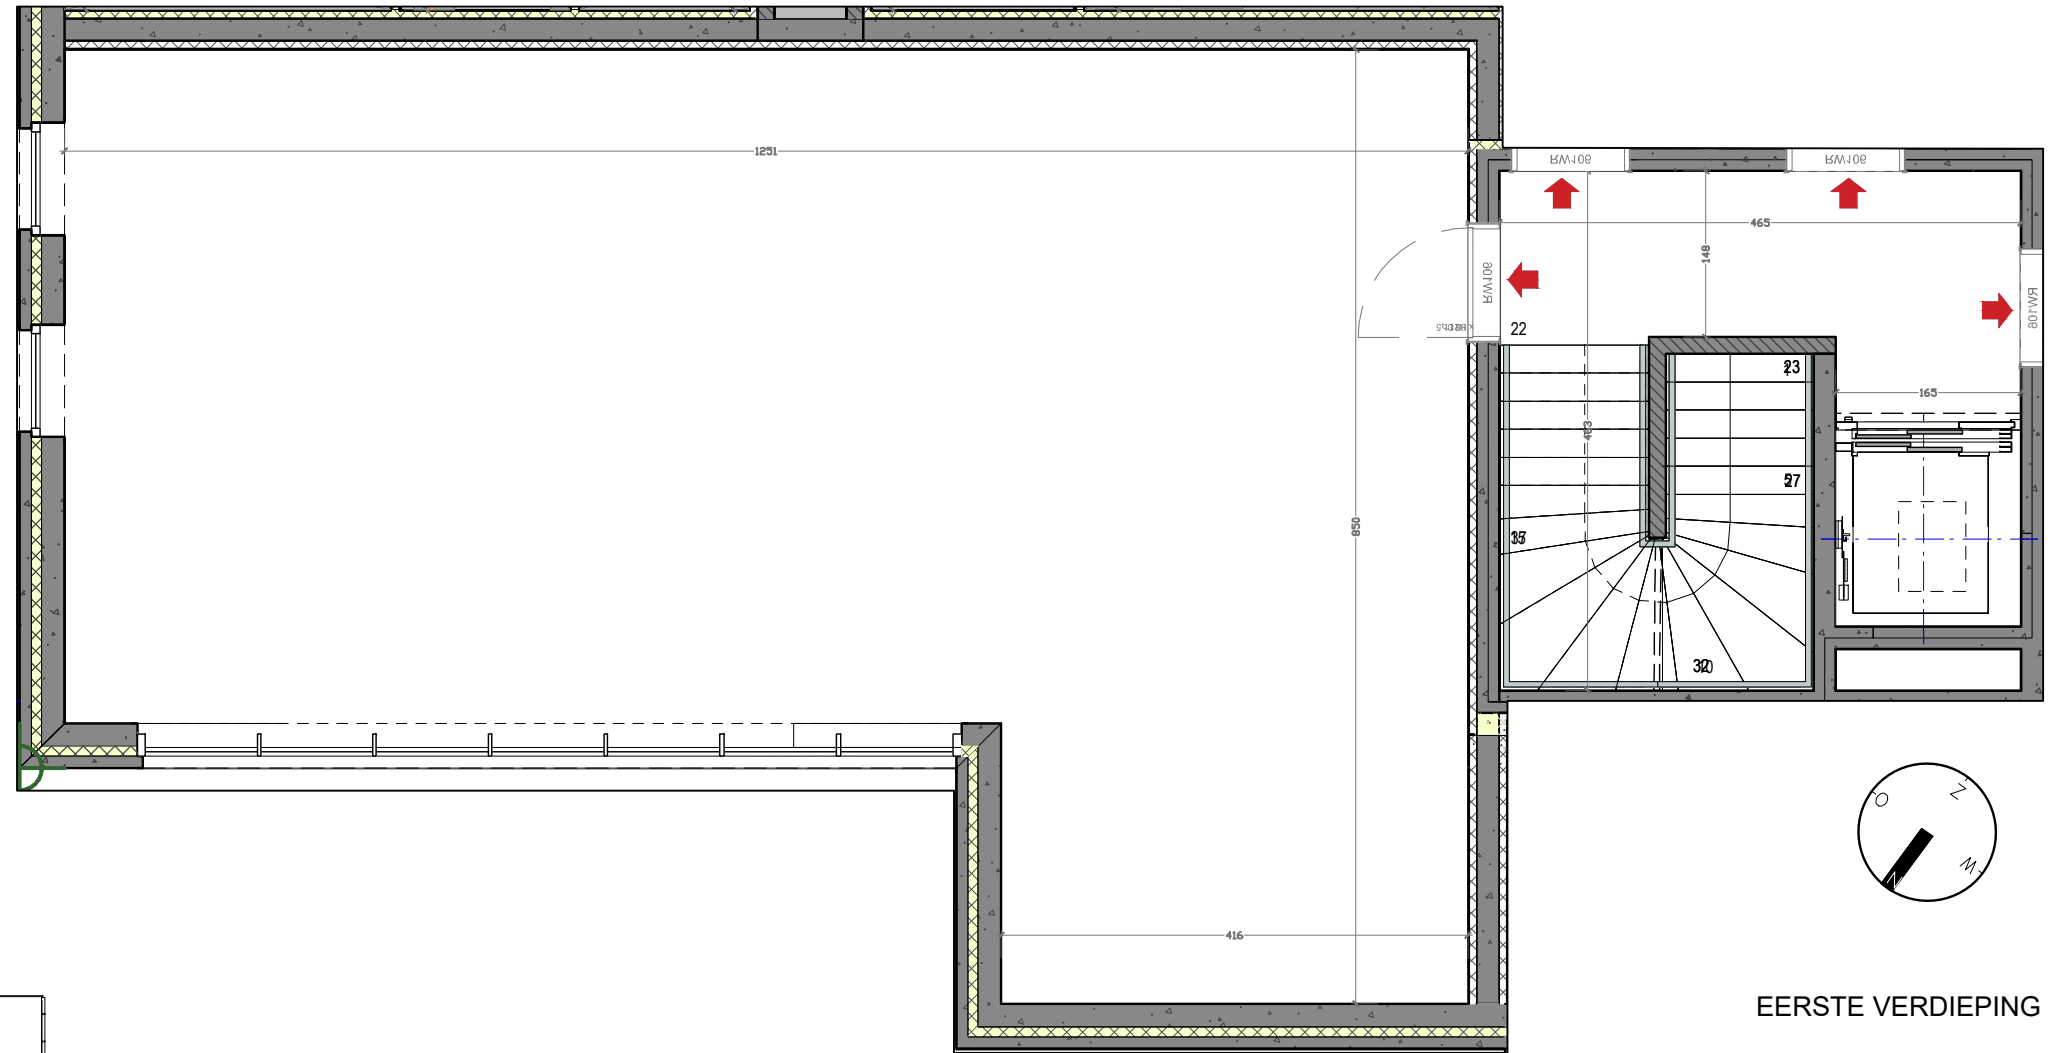

Westerloseweg - Geel

GELIJKVLOERS / KANTOOR 1.1

INKOMDEUREN: 1
BRUTO OPPERVLAKTE: 98,07 m²
NETTO OPPERVLAKTE: 85,46 m²
BEZETTING NIET-PUBLIEK: 8p

EERSTE VERDIEPING

Sanitaire voorzieningen en afmetingen op plattegronden zijn alleen ter referentie .Meubilair is niet inbegrepen.