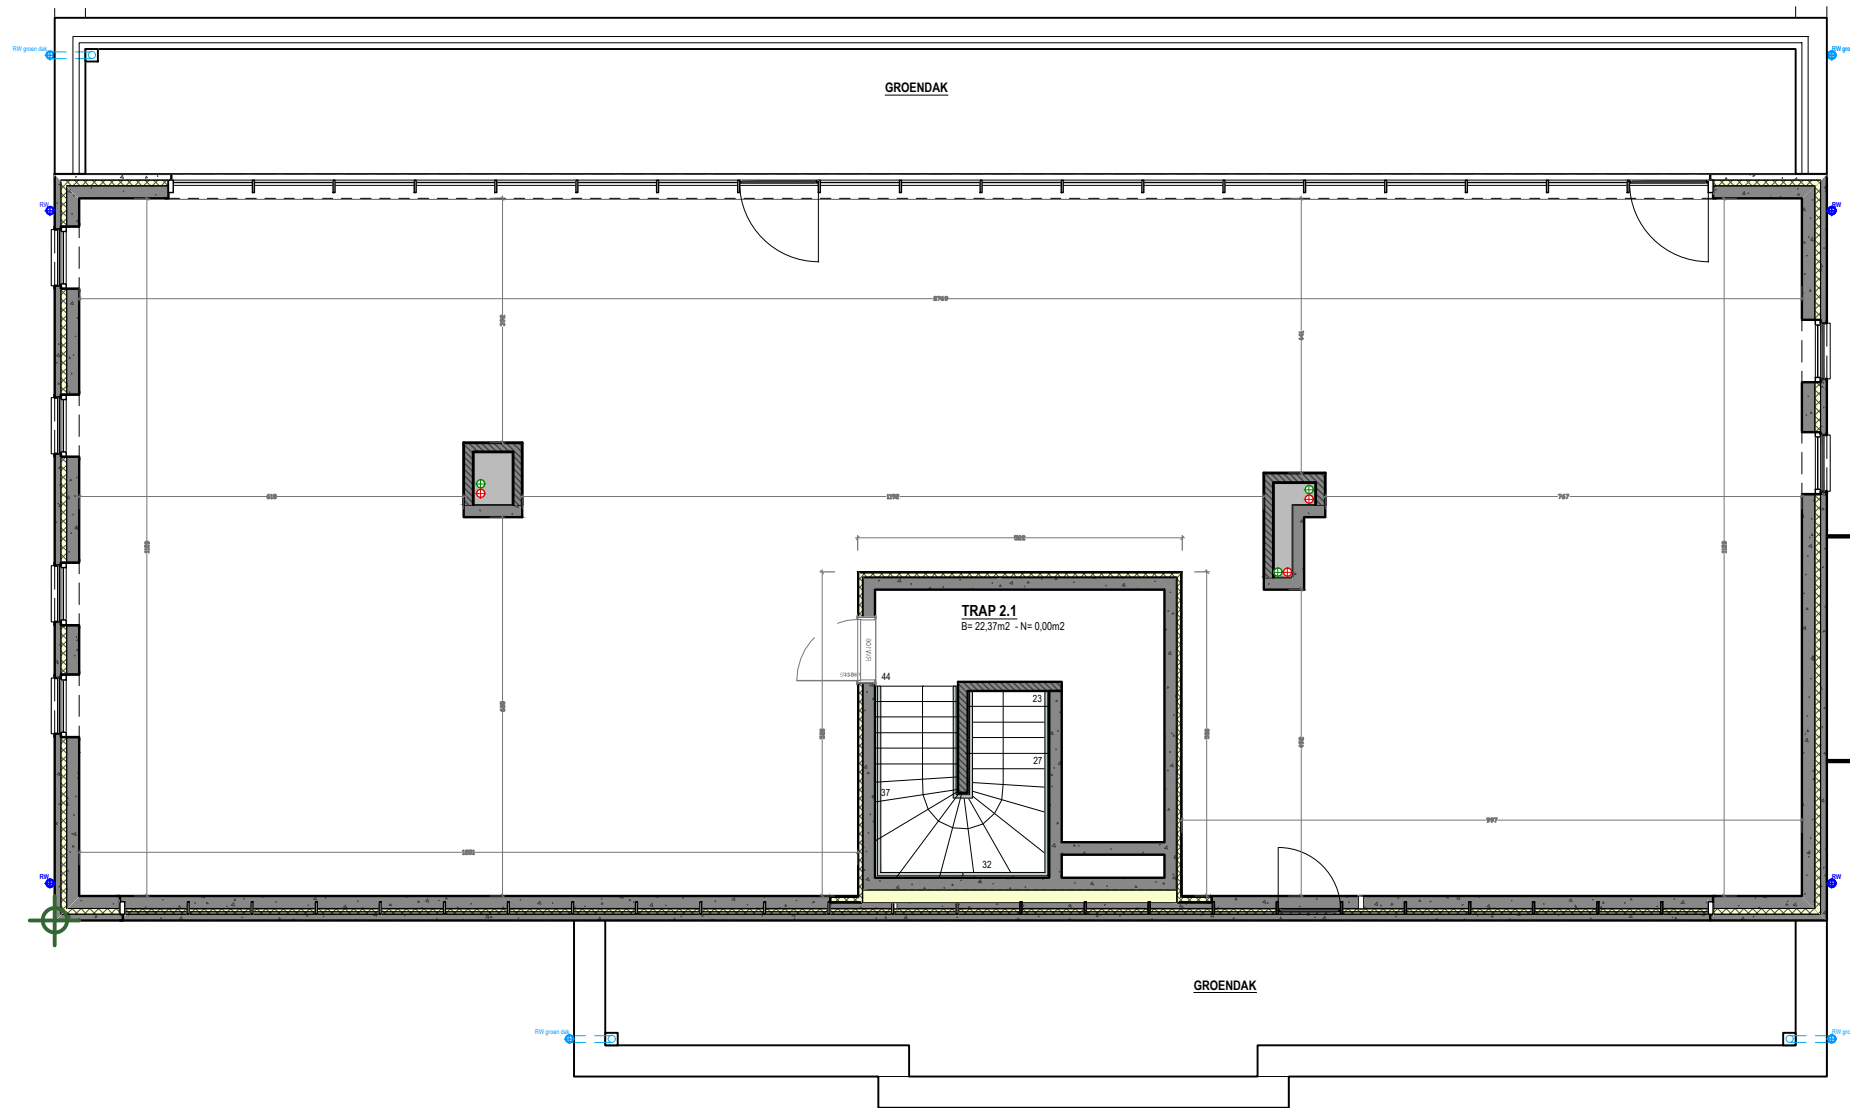

Westerloseweg - Geel

GELIJKVLOERS / KANTOOR 2.1

INKOMDEUREN: 1
BRUTO OPPERVLAKTE: 315,59 m²
NETTO OPPERVLAKTE: 280,46 m²
BEZETTING NIET-PUBLIEK: 28p

TWEEDE VERDIEPING

Sanitaire voorzieningen en afmetingen op plattegronden zijn alleen ter referentie. Meubilair is niet inbegrepen.