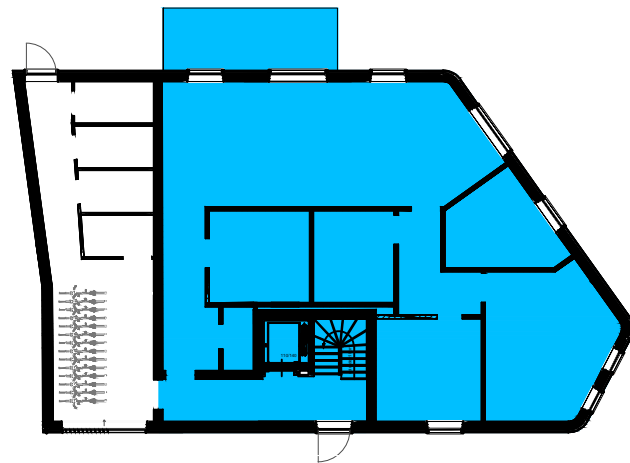

Residentie Joke

APPARTEMENT:	1
INKOMDEUREN :	1
BRUTO OPPERVLAKTE:	164,45 m ²
NETTO OPPERVLAKTE:	154,83 m ²
TERRAS:	14,19 m ²
TUIN:	70,73 m ²

Sanitaire voorzieningen en afmetingen op plattegronden zijn alleen ter referentie. Meubilair is niet inbegrepen.

GELIJKVLOERS