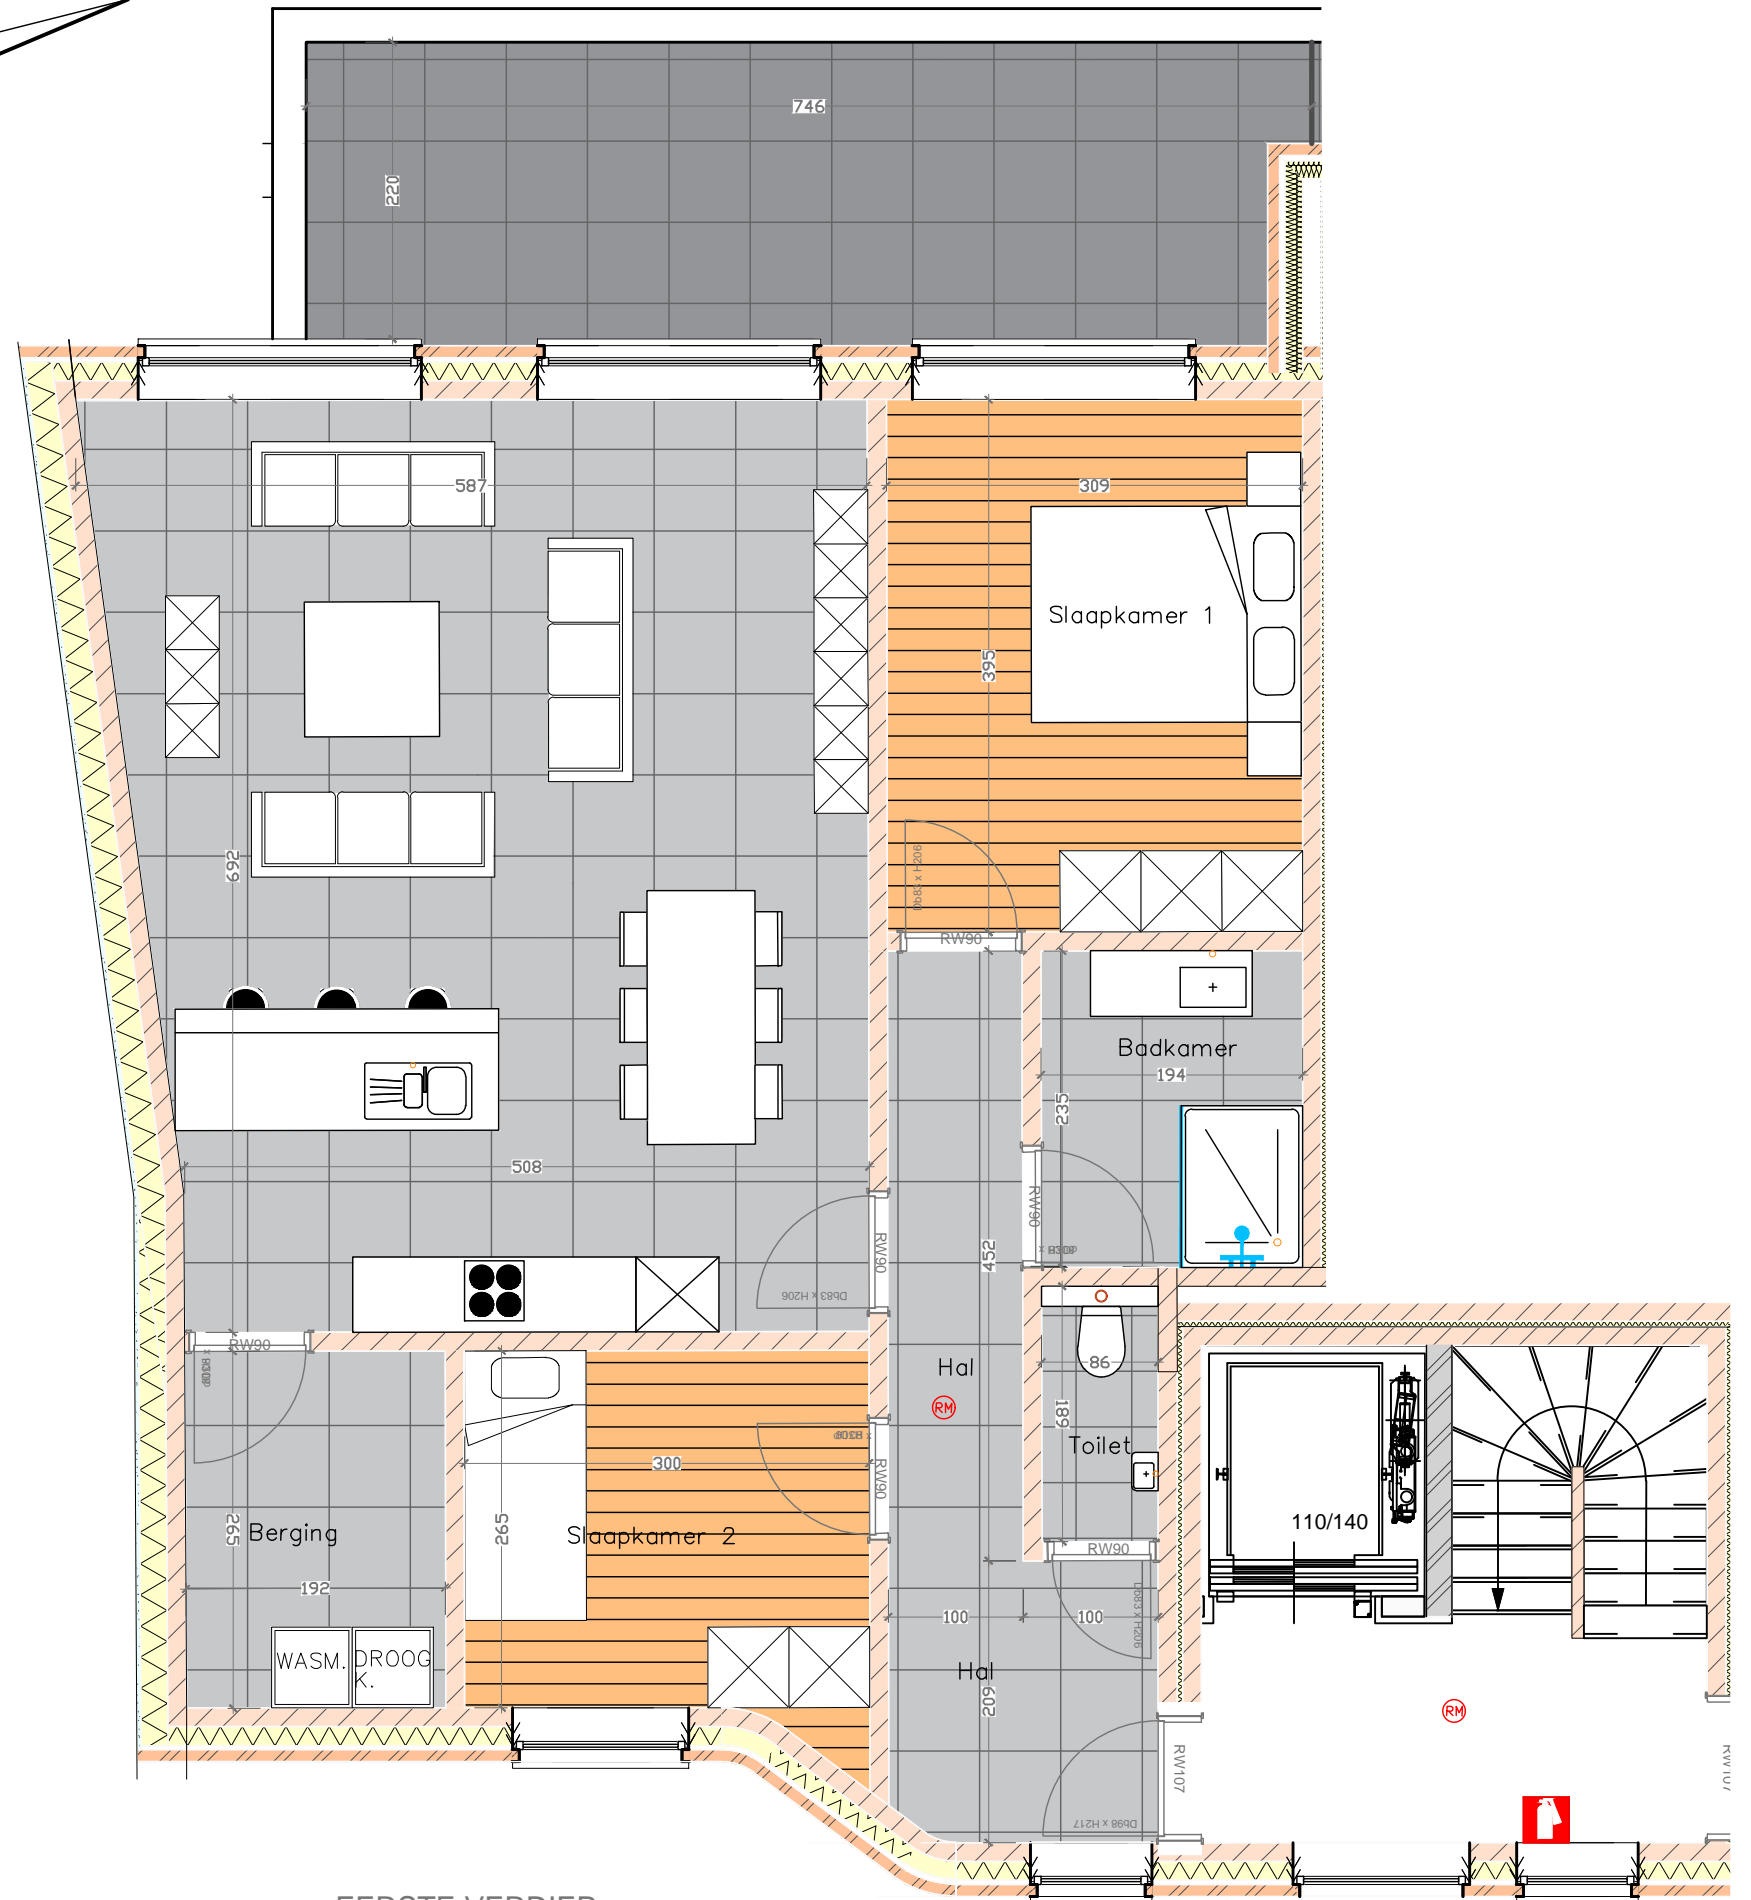

Residentie Joke

APPARTEMENT: 2
INKOMDEUREN : 1
BRUTO OPPERVLAKTE: 93,92 m²
NETTO OPPERVLAKTE: 87,04 m²
TERRAS: 16,25m²

EERSTE VERDIEP

Sanitaire voorzieningen en afmetingen op plattegronden zijn alleen ter referentie. Meubilair is niet inbegrepen.