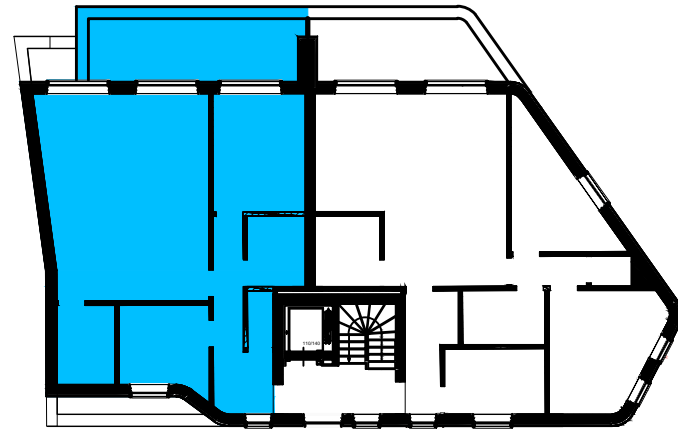

Residentie Joke

APPARTEMENT: 2
INKOMDEUREN : 1
BRUTO OPPERVLAKTE: 93,92 m²
NETTO OPPERVLAKTE: 87,04 m²
TERRAS: 16,25m²

EERSTE VERDIEP

Sanitaire voorzieningen en afmetingen op plattegronden zijn alleen ter referentie. Meubilair is niet inbegrepen.